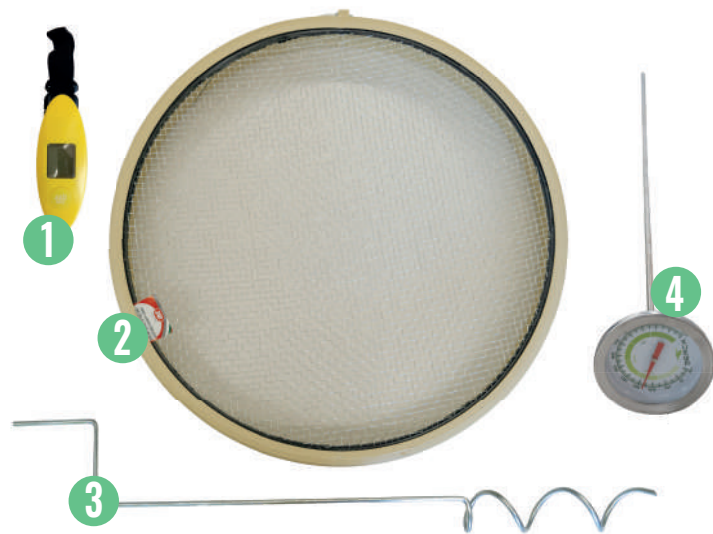

# KIT COMPOSTATGE DOMÈSTIC

- 1 Bàscula 2 Sedàs 3 Airejador 4 Termòmetre 5 Compostadora

- 1 Tapa compostadora 2 2 Varetas circulars 3 2 Varetas planes 4 4 Parets grands 5 4 Parets xicotetes

# MUNTAJE COMPOSTATGE DOMÈSTIC

**Pas 1:** Unir totes les parets mitjançant les varetes.

**Pas 2:** Una vegada unides les parets ens quedarà aquest quadrat.

**Pas 3:** Col·locar la tapa passant els passadors per les varetes redones. Les varetes planes actuaran com a passador de la tapa.

**Pas 4:** Per a poder obrir la porta inferior, extraurem meitat de la vareta plana.